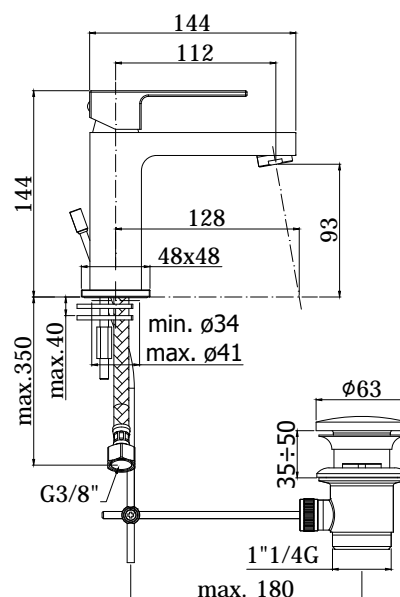

COLLEZIONE

elle-effe

IMMAGINE PRODOTTO

DISEGNO TECNICO

DESCRIZIONE

Miscelatore lavabo completo di:

- aeratore M24x1
- set 2 flessibili inox 3/8" G

ART.

EL 071 . . / EF 071 . .
senza scarico

EL 071K . . / EF 071K . .
con scarico Clic-Clac 1"1/4G

EL 075 . . / EF 075 . .
con scarico automatico 1"1/4G

FINITURE

EL
CR - cromo

EF
CR - cromo

DOCUMENTAZIONE

DIAGRAMMA
PORTATA