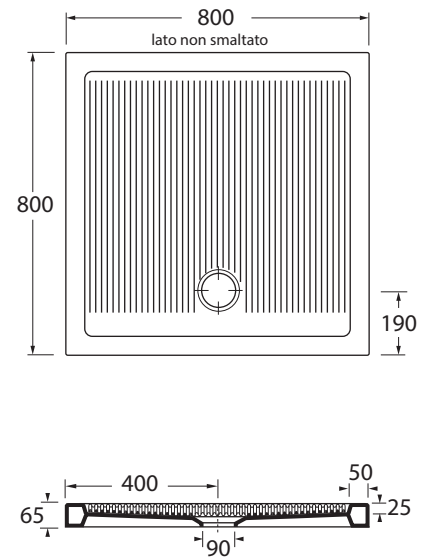

PFPD08008065

piatti doccia/shower tray

codice  
code

Piatto doccia Ferdy 80 X 80.  
Ferdy cm 80 X 80 shower tray.

bianco lucido/shiny white

PFPD08008065BI

CM 80x80xh6,5

scatole/box 1 - plt 19

kg 30,5

scala/ scale 1:20 dimensioni/dimensions in mm

TECHNICAL SHEET n°: <b>01</b>	DESIGNER: <b>OFFICINA AZZURRA</b>	CODE: <b>PFPD08008065</b>	Azzurra sanitari in ceramica S.p.a. via Civita Castellana snc 01030 Castel S.Elia (VT) - ITALY Tel.+39.0761 518155 Fax.+39.0761 514560		
SHEET FORMAT: <b>A4</b>	ISO	REVISION: <b>01</b>	SCALE: <b>1:20</b>	DATE: <b>31/08/2018</b>	
REGULATIONS: <b>CE EN 14527 / EN33 / Dop-14527 *</b>					
All the measurements respect the tolerances provided by the "AZZURRA QUALITY GUIDELINES".					