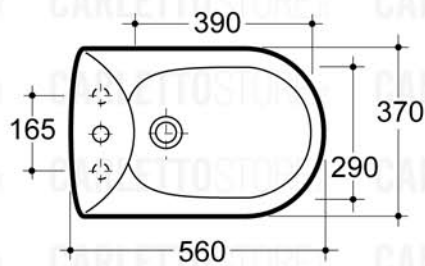

c e r a m i c a

GLOBO

PROGRAMMA MISURA

Codice	Descrizione	Peso Kg
MI 009	Bidet monoforo - Single-hole bidet	19
MI 017	Bidet tre fori - Three holes bidet	19
VA 013	Set fissaggi laterali cromo per vaso e bidet - Side set of screws for wc and bidet	0.10