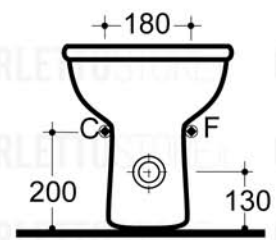

c e r a m i c a

GLOBO

PROGRAMMA MISURA

Codice	Descrizione	Peso Kg
MI 009	Bidet monoforo - Single-hole bidet	19
MI 017	Bidet tre fori - Three holes bidet	19
VA 013	Set fissaggi laterali cromo per vaso e bidet - Side set of screws for wc and bidet	0.10