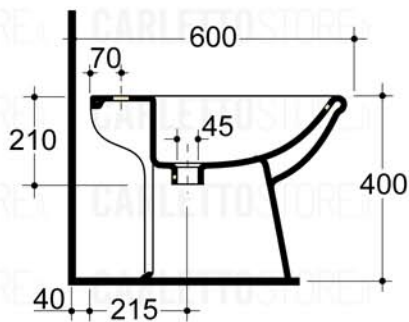

c e r a m i c a

GLOBO

PROGRAMMA MISURA

Codice	Descrizione	Peso Kg
MI 009	Bidet monoforo - Single-hole bidet	19
MI 017	Bidet tre fori - Three holes bidet	19
VA 013	Set fissaggi laterali cromo per vaso e bidet - Side set of screws for wc and bidet	0.10