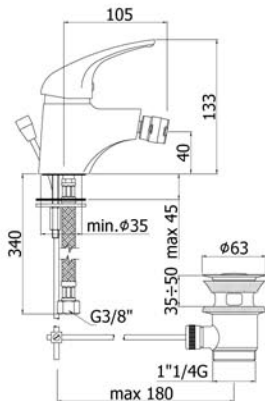

pegaso

Miscelatore bidet completo di:

- con snodo e aeratore M24x1
- set 2 flessibili inox 3/8"G

Bidet mixer complete with:

- with swivel joint and aerator M24x1
- set of 2 stainless steel hoses 3/8"G

PE 135..

con scarico automatico 1"1/4G

- senza attacco catenella
- with 1"1/4G pop up waste
- without chain holder