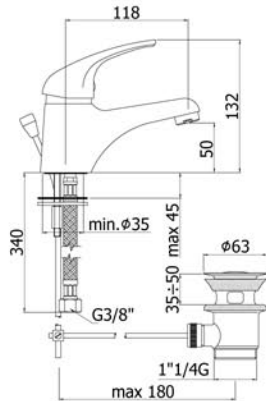

pegaso

Miscelatore lavabo completo di:

- aeratore M24x1
- set 2 flessibili inox 3/8"G

Wash basin mixer complete with:

- aerator M24x1
- set of 2 stainless steel hoses 3/8"G

PE 075..

con scarico automatico 1"1/4G

- senza attacco catenella
- with 1"1/4G pop up waste
- without chain holder