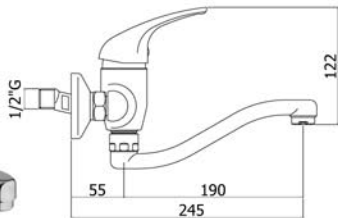

pegaso

Miscelatore lavello a muro completo di:

- aeratore M24x1
- attacchi 1/2"G

Wall sink mixer complete with:

- aerator M24x1
- 1/2"G connections

PE 161..

con canna tubo serpente orientabile -
l.190mm

with swivel tube snake spout - l.190mm