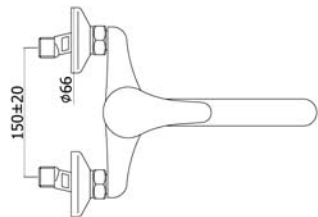

pegaso

Miscelatore lavello a muro completo di:

- aeratore M24x1
- attacchi 1/2"G

Wall sink mixer complete with:

- aerator M24x1
- 1/2"G connections

PE 161..

con canna tubo serpente orientabile -
l.190mm

with swivel tube snake spout - l.190mm