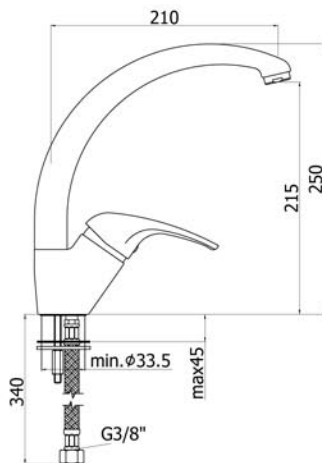

pegaso

Miscelatore lavello monoforo con canna orientabile completo di:

- aeratore M24x1
- set 2 flessibili inox 3/8"G

One-hole sink mixer with swivelling spout complete with:

- aerator M24x1
- set of 2 stainless steel hoses 3/8"G

PE 181..

con canna tubo
with tube spout