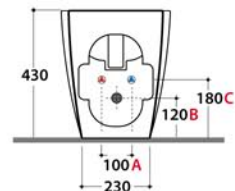

# GLOBO

Effetto antibatterico su ceramica  
BATAFORM®

Prodotto smaltato con  
CERASLIDE®

Cod. **MD011BI**

Bidet a terra 54.36 h 43 cm. MULTI 2.0. Installazione filo parete.  
Completo di FISSAGGIQGHOST®. Peso 23 Kg