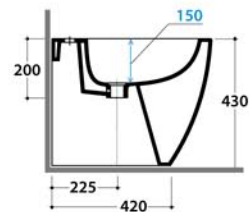

# GLOBO

Effetto antibatterico su ceramica  
BATAFORM®

Prodotto smaltato con  
CERASLIDE®

Cod. **MD011BI**

Bidet a terra 54.36 h 43 cm. MULTI 2.0. Installazione filo parete.  
Completo di FISSAGGIQGHOST®. Peso 23 Kg