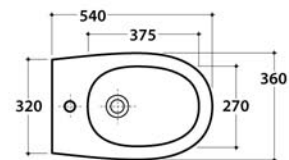

# GLOBO

Effetto antibatterico su ceramica  
BATAFORM®

Prodotto smaltato con  
CERASLIDE®

Cod. **MD011BI**

Bidet a terra 54.36 h 43 cm. MULTI 2.0. Installazione filo parete.  
Completo di FISSAGGIQGHOST®. Peso 23 Kg