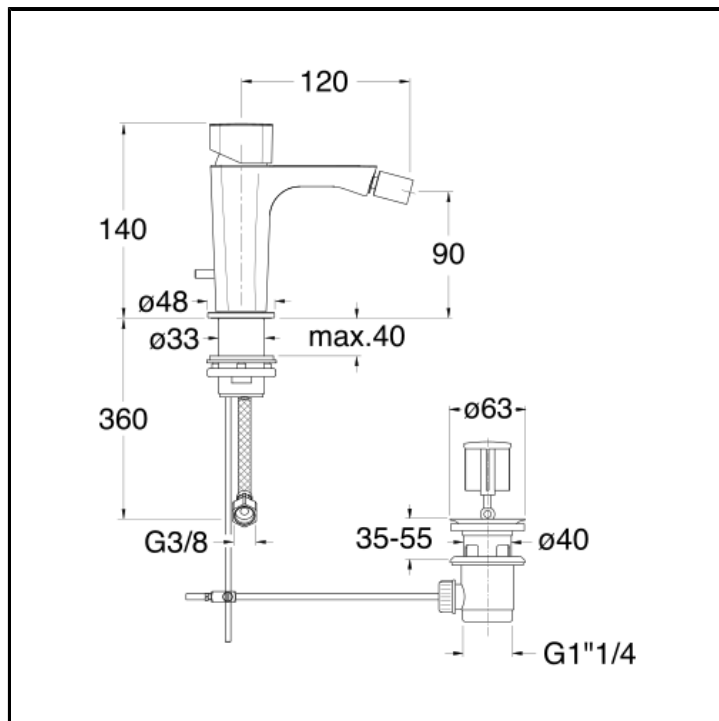

Miscelatore monocomando per bidet con scarico da 1"1/4 e asta comando

FINITURE

Cromo

CERTIFICATI

ACS

CARATTERISTICHE DA TECNOLOGIE

- Aeratore
- Easy to install

COMANDO

- Monocomando

INSTALLAZIONE

- Piano

TIPOLOGIA

- Rubinetteria bidet

AMBIENTE

- Bagno